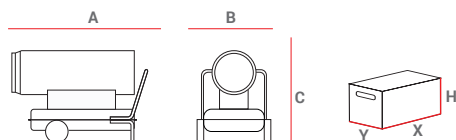

## GE - GENERATOARE DE AER CALD, CU ARDERE DIRECTA

GREUTATI SI DIMENSIUNI UTILAJ					AMBALAJ			
MOD	A	B	C	Net	X	Y	H	Brut
	[mm]	[mm]	[mm]	[kg]	[mm]	[mm]	[mm]	[kg]
GE 20	720	300	450	20	760	320	425	23
GE 36	1.075	440	615	25	1.050	400	520	29
GE 46	1.075	440	630	38	1.050	400	580	45
GE 65	1.200	555	860	58	1.200	480	900	78
GE 105	1.492	670	1.005	86	1.690	620	1.050	111