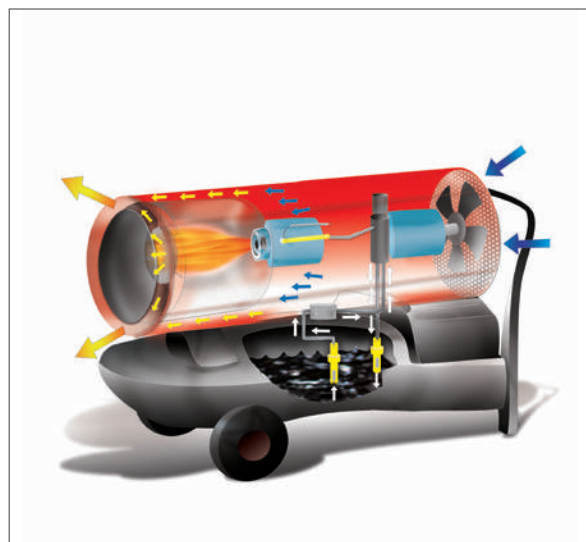

## GE - GENERATOARE DE AER CALD, CU ARDERE DIRECTA

- Arzător automat pe motorină
- Control electronic flacără
- Termostat supraîncălzire
- Priză conectare la termostat, umidostat sau temporizator (GE 36, GE 46, GE 65, GE 105)
- Cablu alimentare electrică cu ștecar (1,5m)
- Cameră de combustie din inox AISI 430
- Sistem post-ventilare temporizat pentru răcirea camerei de combustie
- Furtunuri de alimentare motorină din cauciuc rezistent la hidrocarburi acoperit cu material textil (GE 20, GE 36, GE 46) sau cu carcasă metalică (GE 65, GE 105)
- Rezervor din polietilenă anti-șoc (GE 36, GE 46), din oțel (GE 20, GE 65, GE 105)
- Bușon închidere rezervor tip baionetă
- Bușon pentru drenaj
- Automatic built-in oil burner
- Electronic flame-control
- Safety thermostat
- Set to be connected to a thermostat or a humidostat or a timer (GE 36, GE 46, GE 65, GE 105)
- Power cord (1,5 m) with plug
- AISI 430 stainless steel combustion chamber
- Automatic post ventilation of unit
- Fuel feed lines in hydrocarbon resistant rubber, whit a reinforced textile (GE 20, GE 36, GE 46) or metal sheath (GE 65, GE 105)
- Tank in tough hydrocarbon resistant polythene (GE 20, GE 36, GE 46) or steel (GE 65, GE 105)
- Bayonet-type fuel tank cap
- Fuel tank drain plug

ACCESORII LA CERERE

INDICATOR DE NIVEL	FILTRU IN REZERVOR	INELE DE RIDICARE (4 BUC.)
		
<p>Mod. GE 36 - GE 46 - GE 65 - GE 105 Cod. 02AC508</p>	<p>Mod. GE 36 - GE 46 - GE 65 - GE 105 Cod. 02AC556</p>	<p>Mod. GE 65 - GE 105 Cod. 02AC511</p>
KIT ROTI PNEUMATICE Ø 250mm	TERMOSTAT AMBIENTAL +5/+30°C CABLU L=10 m SI STECAR LA 90°	TERMOSTAT AGRICULTURA/SANTIERE -5/+50°C CABLU L=10m SI STECAR LA 90°
		
<p>Mod. GE 65 Cod. 02AC598</p>	<p>Cod. 02AC581</p>	<p>Cod. 02AC582</p>
<p>Mod. GE 105 Cod. 02AC599</p>		
CARUCIORCU MANER SI ROTI	FILTRU PREINCALZIRE MOTORINA	KIT MONOTUB CONECTARE REZERVOR EXTERN CU AERISIRE
		
<p>Mod. GE 20 Cod. 02AC596</p>	<p>Mod. GE 65 - GE 105 Cod. 02AC548</p>	<p>Mod. GE 65 - GE 105 Cod. 02AC632</p>