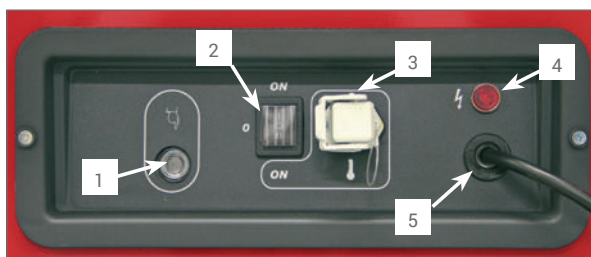

Panoul electric

Legenda

1. 1 Buton repornire cu led blocare (roșu), funcționare (verde) și stand-by(portocaliu)
2. 2 Întrerupător comandă cu 3 poziții:
   - -poziția 0 pentru oprire
   - -poziția 1 pentru funcționare continuă
   - -poziția 2 pentru funcționare cu termostat ambient, umidostat, temporizator
3. 3 Priză pentru termostat ambient, umidostat, temporizator
4. 4 Led tensiune
5. 5 Ieșire cablu de linie
6. 6 Capac pentru (GE-GE/S 65,GE-GE/S 105, EC-EC/S 55, EC-EC/S 85)
7. 7 Suport cablu electric